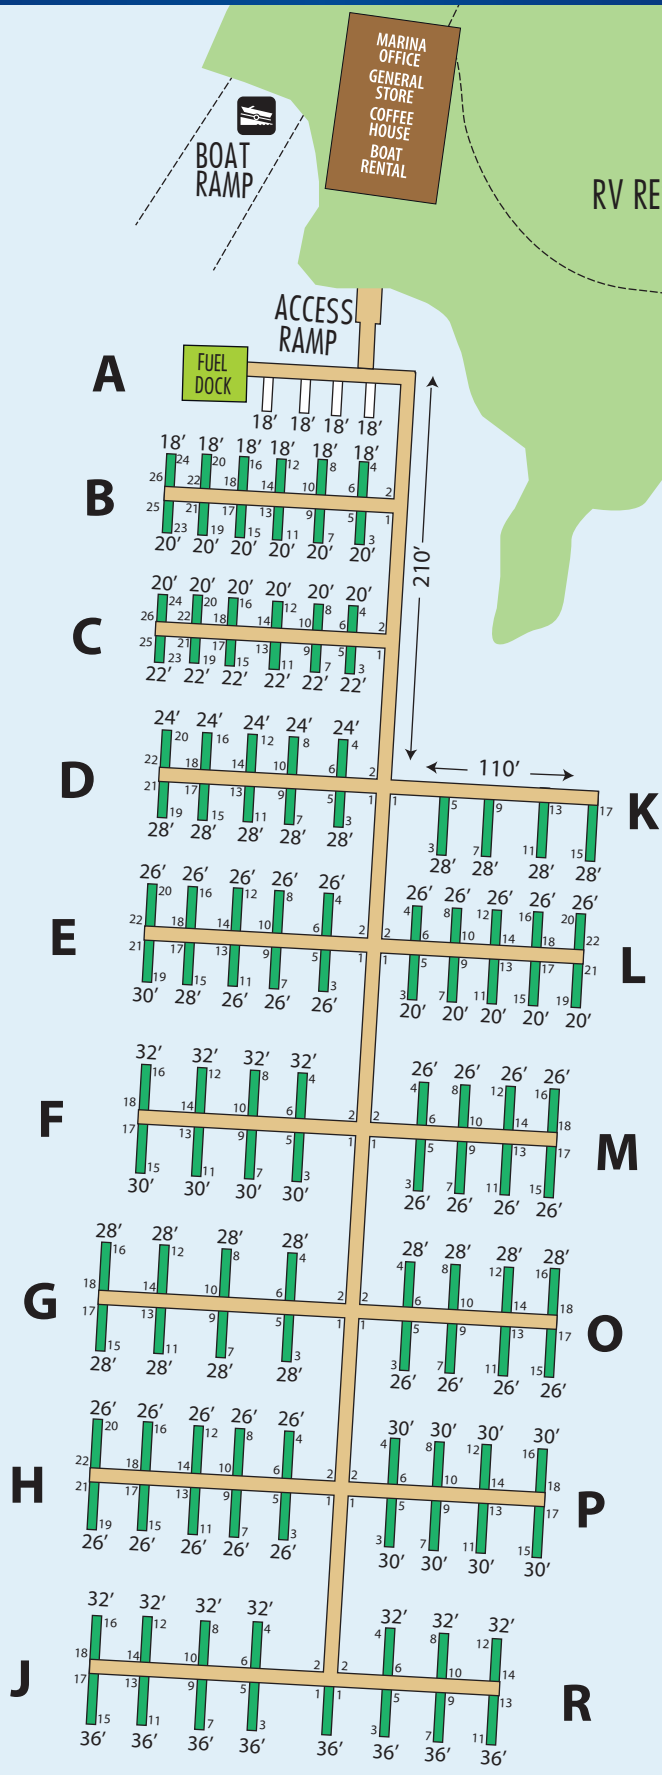

**DOCK POWER**  
30 AMP

**MARINA MAP**